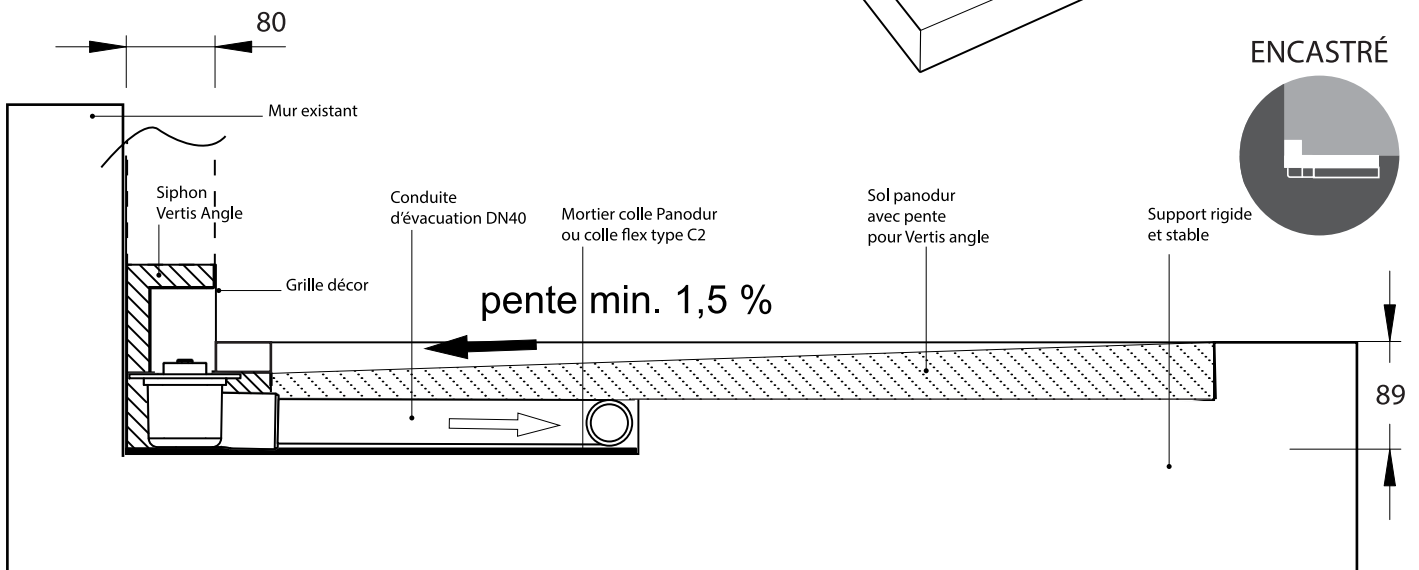

# POSE D'UN SIPHON VERTIS ANGLE AVEC SON SOL PANODUR

Réf. 340075  
Réf. 340076

Réf. 340060 Réf. 340061  
Réf. 340062 Réf. 340063  
Réf. 340064 Réf. 340065

Sol Panodur tripente pour  
Vertis angle

## Types de poses :

POSÉ

ENCASTRÉ

SEMI ENCASTRÉ

1/4

NOT\_PANODUR\_vertis\_angle-ind 00

**LAZER**  
361, bd Mireille Lauze 13011 Marseille - France  
Tél. (33) 04 91 80 15 60 - Fax (33) 04 91 79 42 61  
E-mail info@lazer.fr  
www.lazer.fr