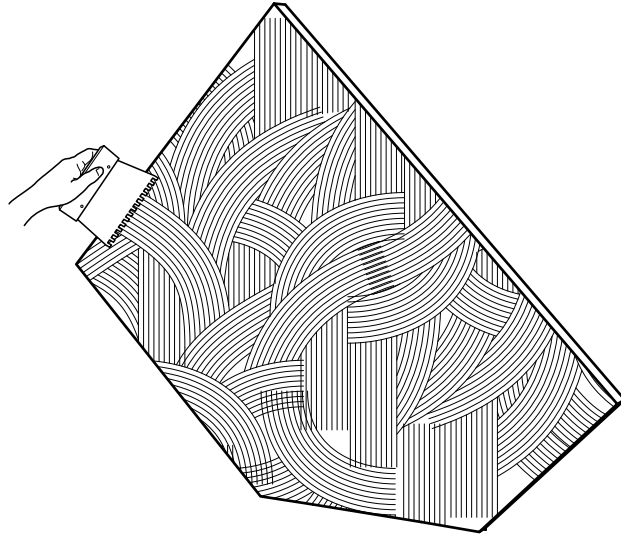

## Types de poses :

POSÉ

ENCASTRÉ

SEMI ENCASTRÉ

1/4

NOT\_PANODUR\_vertis\_angle-ind 00

**LAZER**  
361, bd Mireille Lauze 13011 Marseille - France  
Tél. (33) 04 91 80 15 60 - Fax (33) 04 91 79 42 61  
E-mail info@lazer.fr  
www.lazer.fr

UN AUTRE REGARD SUR LA SALLE DE BAIN

**1**

**2**

**3**

4

5

6

7