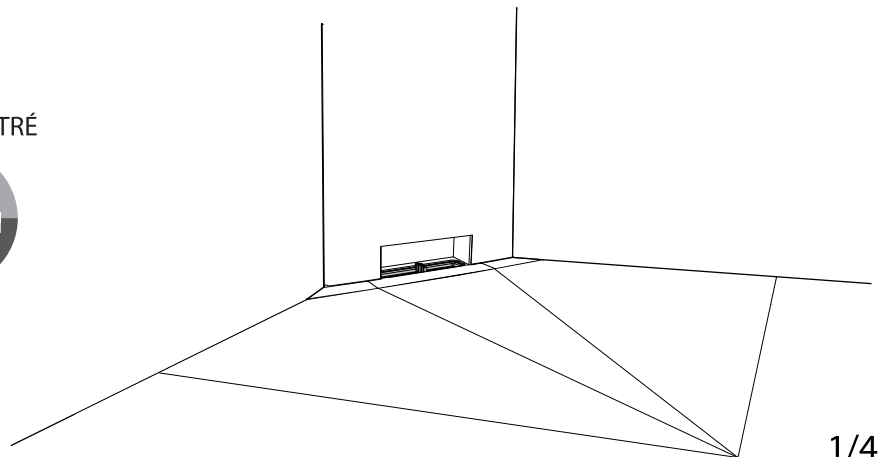

# POSE D'UN SIPHON VERTIS ANGLE AVEC SON SOL PANODUR

Réf. 340075  
Réf. 340076

Réf. 340060 Réf. 340061  
Réf. 340062 Réf. 340063  
Réf. 340064 Réf. 340065

Sol Panodur tripente pour  
Vertis angle

## Types de poses :

POSÉ

ENCASTRÉ

SEMI ENCASTRÉ

1/4

NOT\_PANODUR\_vertis\_angle-ind 00

**LAZER**  
361, bd Mireille Lauze 13011 Marseille - France  
Tél. (33) 04 91 80 15 60 - Fax (33) 04 91 79 42 61  
E-mail info@lazer.fr  
www.lazer.fr