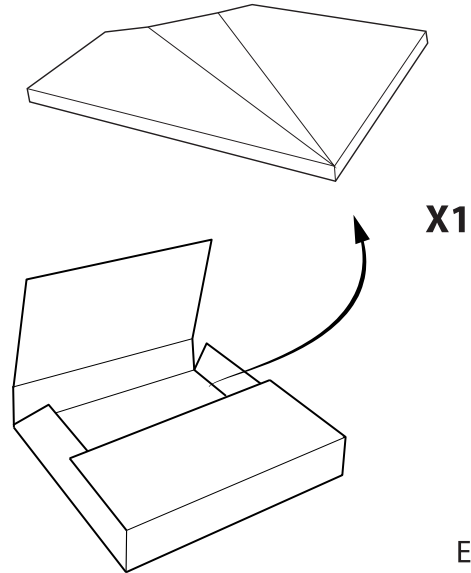

# POSE D'UN SIPHON VERTIS ANGLE AVEC SON SOL PANODUR

Réf. 340075  
Réf. 340076

Réf. 340060 Réf. 340061  
Réf. 340062 Réf. 340063  
Réf. 340064 Réf. 340065

Sol Panodur tripente pour  
Vertis angle

## Types de poses :

POSÉ

ENCASTRÉ

SEMI ENCASTRÉ

1/4

NOT\_PANODUR\_vertis\_angle-ind 00

**LAZER**  
361, bd Mireille Lauze 13011 Marseille - France  
Tél. (33) 04 91 80 15 60 - Fax (33) 04 91 79 42 61  
E-mail info@lazer.fr  
www.lazer.fr