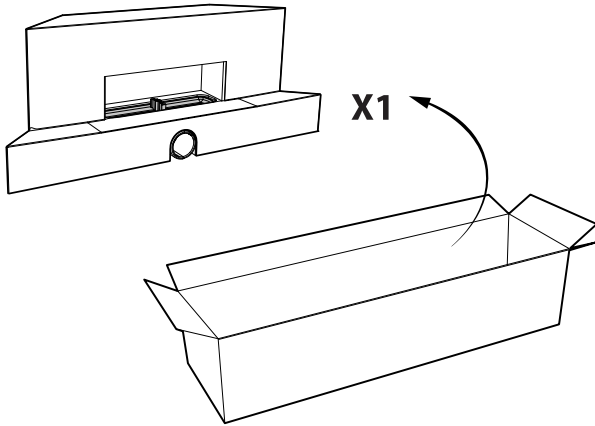

# POSE D'UN SIPHON VERTIS ANGLE AVEC SON SOL PANODUR

Réf. 340075  
Réf. 340076

Réf. 340060 Réf. 340061  
Réf. 340062 Réf. 340063  
Réf. 340064 Réf. 340065

Sol Panodur tripente pour  
Vertis angle

## Types de poses :

POSÉ

ENCASTRÉ

SEMI ENCASTRÉ

1/4

NOT\_PANODUR\_vertis\_angle-ind 00

**LAZER**  
361, bd Mireille Lauze 13011 Marseille - France  
Tél. (33) 04 91 80 15 60 - Fax (33) 04 91 79 42 61  
E-mail info@lazer.fr  
www.lazer.fr