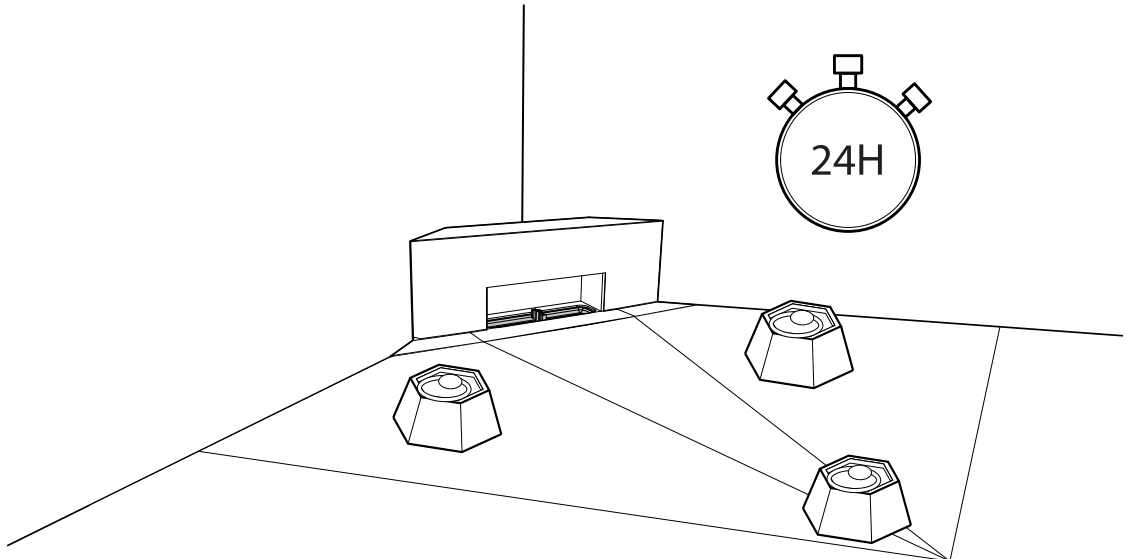

# POSE D'UN SIPHON VERTIS ANGLE AVEC SON SOL PANODUR

Réf. 340075  
Réf. 340076

Réf. 340060 Réf. 340061  
Réf. 340062 Réf. 340063  
Réf. 340064 Réf. 340065

Sol Panodur tripente pour  
Vertis angle

UN AUTRE REGARD SUR LA SALLE DE BAIN

**1**

**2**

**3**

4

5

6

7